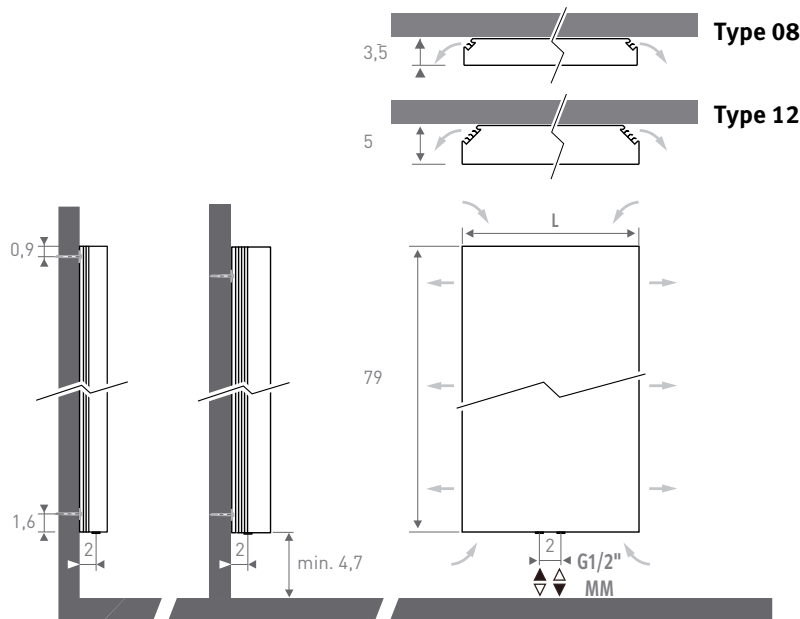

<< PRIMO side view on the rear vertical design grille.

ORDERING CODE

code	height	length	type	colour	conn.	reg.
VERW.	200	041	08	/XXX	/BT	/01

Primo **PRI/XXX**
 Glow **GLO/XXX**
 Kirei **KIR**
 Dunes **DUN/XXX**